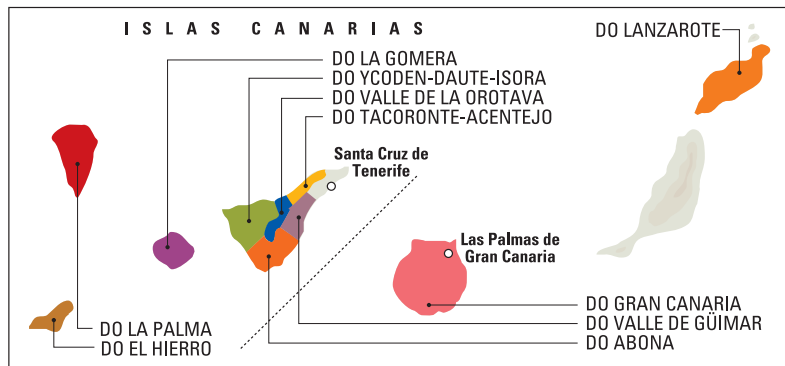

# VINOS de ESPAÑA

- DOCa** Denominación de Origen Calificada
- DO** Denominación de Origen
- Denominación de Origen Cava
  - Denominación de Origen Cataluña
- División administrativa autonómica
- División administrativa provincial
- Fronteras del Estado

- Vinos de Calidad con Indicación Geográfica**
- 1 VC Cangas
  - 2 VC Valles de Benavente
  - 3 VC Valtiendas
  - 4 VC Sierra Salamanca
  - 5 VC Granada
  - 6 VC Lebrija

- Vinos de Pago**
- 1 VP Pago de Otazu
  - 2 VP Prado de Irache
  - 3 VP Pago de Arinzano
  - 4 VP Pago Aylés
  - 5 VP Pago Calzadilla
  - 6 VP Campo de la Guardia
  - 7 VP Dominio de Valdepeña
  - 8 VP Dehesa del Carrizal
  - 9 VP Pago Florentino
  - 10 VP Casa del Blanco
  - 11 VP Guijoso
  - 12 VP Finca Élez
  - 13 VP Los Balagüeses