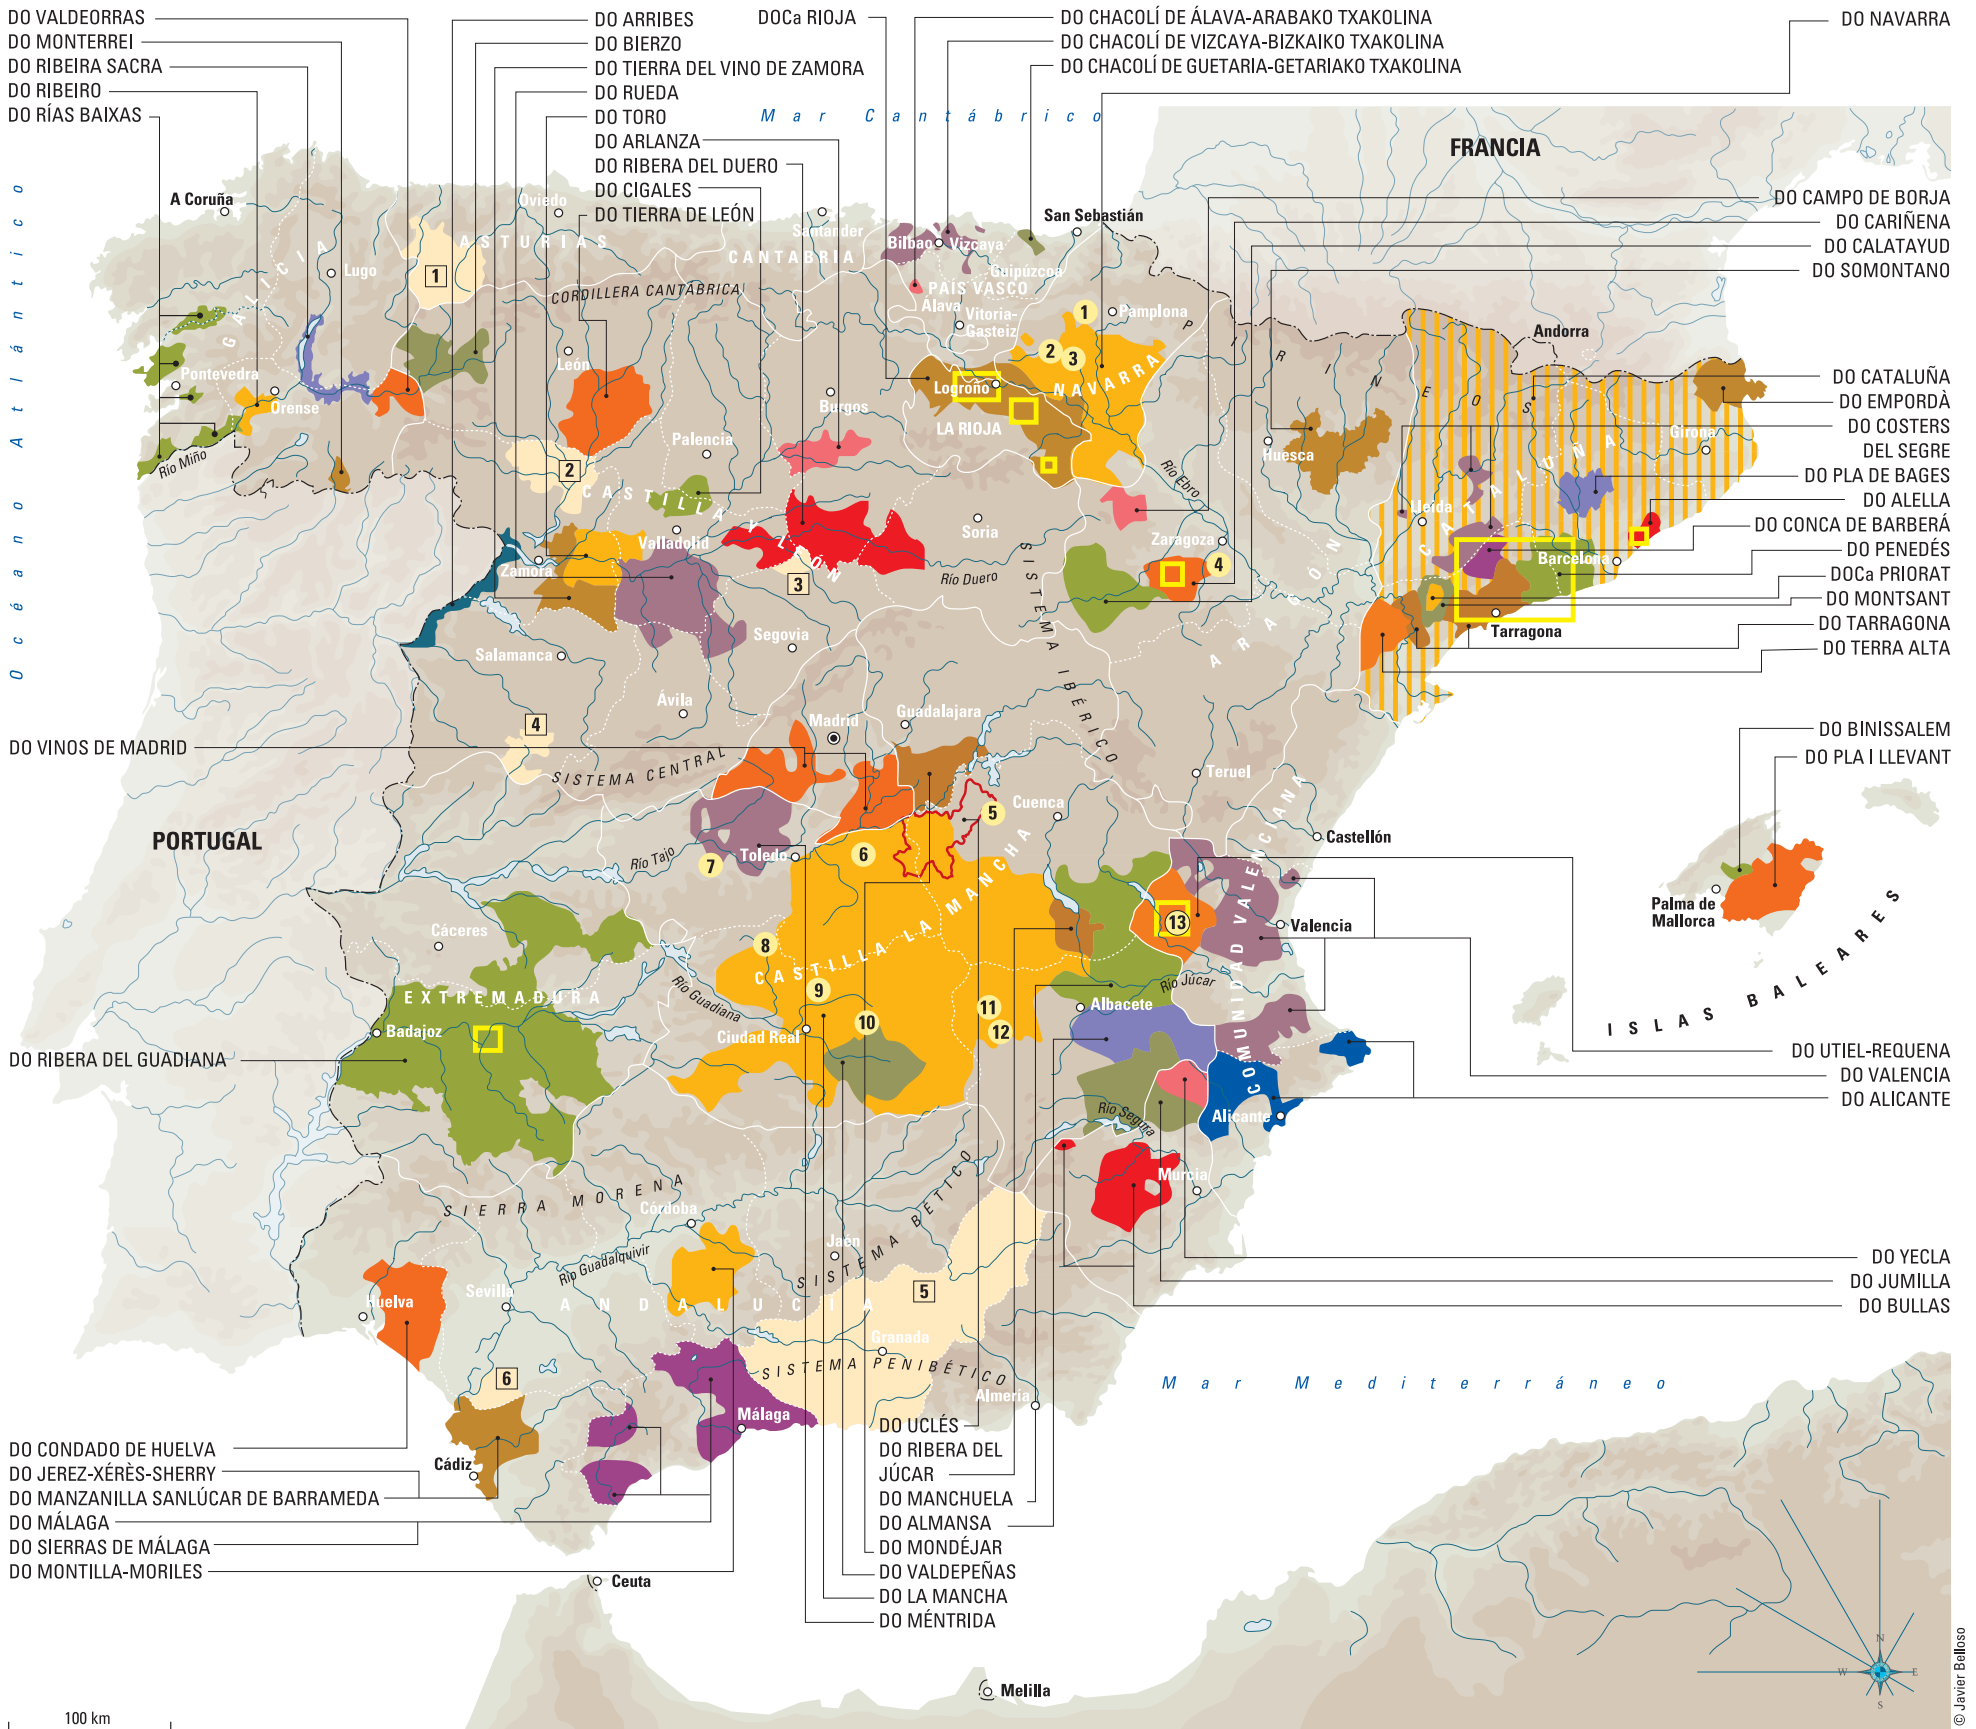

VINOS de ESPAÑA

1. **DOCa** Denominación de Origen Calificada
2. **DO** Denominación de Origen
3. Denominación de Origen Cava
   - Denominación de Origen Cataluña
4. División administrativa autonómica
5. División administrativa provincial
6. Fronteras del Estado

1. **Vinos de Calidad con Indicación Geográfica**
2. 1 VC Cangas
   - 2 VC Valles de Benavente
   - 3 VC Valtiendas
   - 4 VC Sierra Salamanca
   - 5 VC Granada
   - 6 VC Lebrija

1. **Vinos de Pago**
2. 1 VP Pago de Otazu
   - 2 VP Prado de Irache
   - 3 VP Pago de Arinzano
   - 4 VP Pago Aylés
   - 5 VP Pago Calzadilla
   - 6 VP Campo de la Guardia
   - 7 VP Dominio de Valdepeña
   - 8 VP Dehesa del Carrizal
   - 9 VP Pago Florentino
   - 10 VP Casa del Blanco
   - 11 VP Guijoso
   - 12 VP Finca Élez
   - 13 VP Los Balagüeses

69 DENOMINACIONES DE ORIGEN

- DO ABONA
- DO ALELLA
- DO ALICANTE
- DO ALMANSA
- DO ARLANZA
- DO ARRIBES
- DO BIERZO
- DO BINISSALEM — MALLORCA
- DO BULLAS
- DO CALATAYUD
- DO CAMPO DE BORJA
- DO CARINENA
- DO CATALUÑA
- DO CAVA
- DO CHACOLÍ DE ALAVA — ARABAKO TXAKOLINA
- DO CHACOLÍ DE GETARIA — GETARIAKO TXAKOLINA
- DO CHACOLÍ DE VIZCAYA — BIZKAIKO TXAKOLINA
- DO CIGALES
- DO CONCA DE BARBERÁ
- DO CONDADO DE HUELVA
- DO COSTERS DEL SEGRE
- DO EL HIERRO
- DO EMPORDÀ
- DO GRAN CANARIA
- DO JEREZ — XÉRÈS — SHERRY
- DO JUMILLA
- DO LA GOMERA
- DO LA MANCHA
- DO LA PALMA
- DO LANZAROTE
- DO MÁLAGA
- DO MANCHUELA
- DO MANZANILLA SANLÚCAR DE BARRAMEDA
- DO MENTRIDA
- DO MONDÉJAR
- DO MONTEPÍ
- DO MONTILLA — MORILES
- DO MONTSANT
- DO NAVARRA
- DO RIBERA DEL JÚCAR
- DOCa RIOJA
- DO RUEDA
- DO SIERRAS DE MÁLAGA
- DO SOMONTANO
- DO TACORONTE — ACENTEJO
- DO TARRAGONA
- DO TERRA ALTA
- DO TIERRA DE LEÓN
- DO TIERRA DEL VINO DE ZAMORA
- DO TORO
- DO UCLÈS
- DO RIBERA DEL JÚCAR
- DOCa RIOJA
- DO RIBERA DEL JÚCAR
- DO SIERRAS DE MÁLAGA
- DO SOMONTANO
- DO TACORONTE — ACENTEJO
- DO TARRAGONA
- DO TERRA ALTA
- DO TIERRA DE LEÓN
- DO TIERRA DEL VINO DE ZAMORA
- DO TORO
- DO UCLÈS
- DO UTIEL — REQUENA
- DO VALDEORRAS
- DO VALDEPEÑAS
- DO VALENCIA
- DO VALLE DE GÜIMAR
- DO VALLE DE LA OROTAVA
- DO YCODEN — DAUTE — ISORA
- DO YECLA